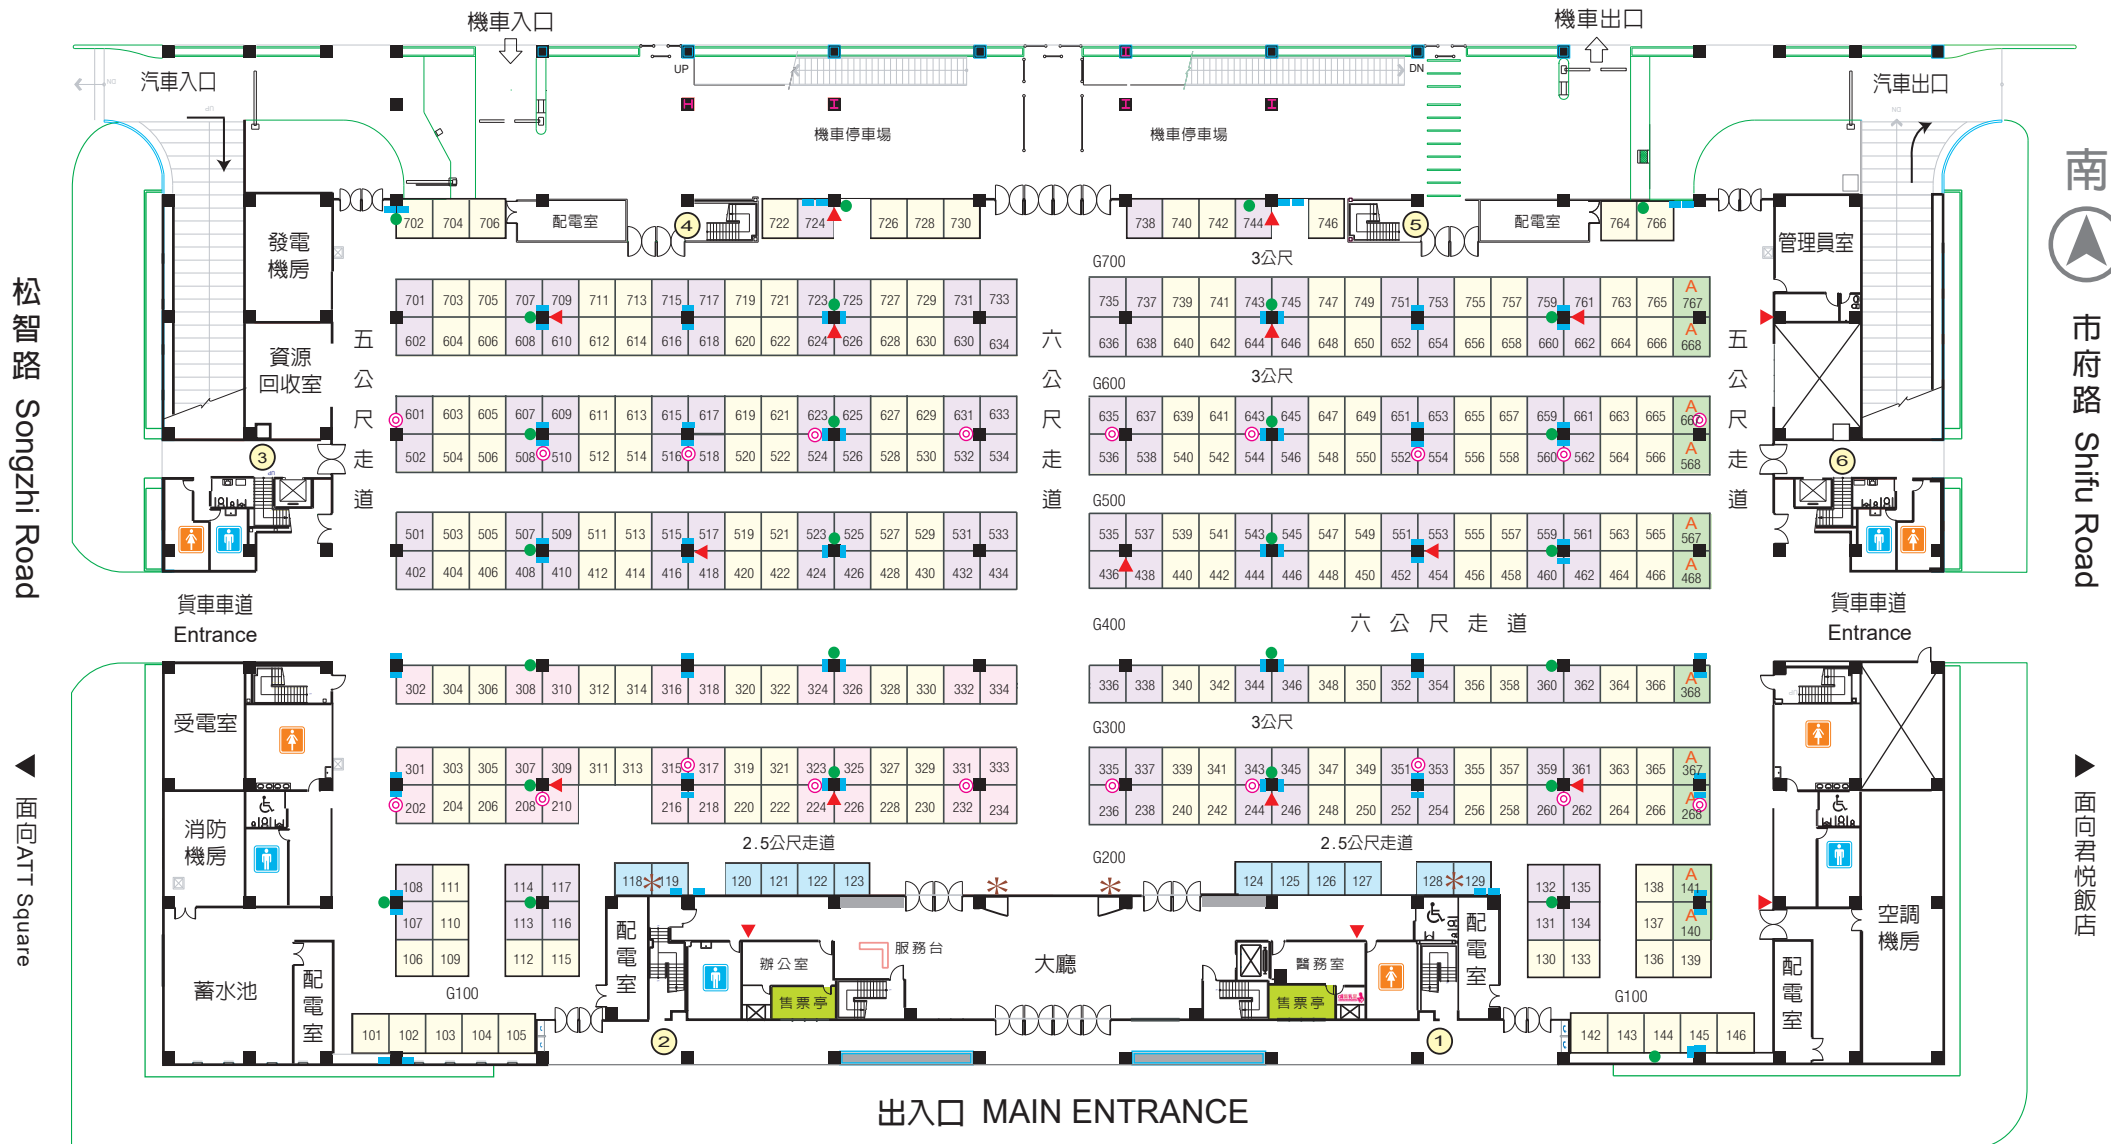

▲ 面向台北101金融大樓 Taipei 101

▼ 面向世貿中心展覽大樓

松壽路 Songshou Road

展館地址：松壽路六號 展館電話：(02)2725-5200

▼ 面向台北市政府 Taipei City Hall

台北世界貿易中心展覽三館(G區) Taipei World Trade Center Exhibition Hall 3 (G Area)

營運單位：外貿協會 TAITRA 租借場地請洽(02)2725-5200展覽中心展場外借組展覽場面積6,748.5平方公尺攤位合計365個大廳、售票亭及主辦單位辦公室約330平方公尺

附註：

1. 展場高度：4.47公尺
2. 貨物進出口鐵捲門：6.5公尺寬×5公尺高
3. 地板載重：2,000kg平方公尺
4. ①～⑥ 往停車場樓梯
5. 本圖所標示之攤位規劃，僅供參考。

攤位 (3M×3M) 176個	攤位 (含50cm×100cm柱子)11個 (其中有6個為2.5m)	柱子 (1m×1m)	電箱	給水口	售票處	充電座
攤位 (含50cm×50cm柱子)166個	攤位 (限高2.5m) 12個	消防箱	電信箱	無障礙設施	撒水警報逆止閥	